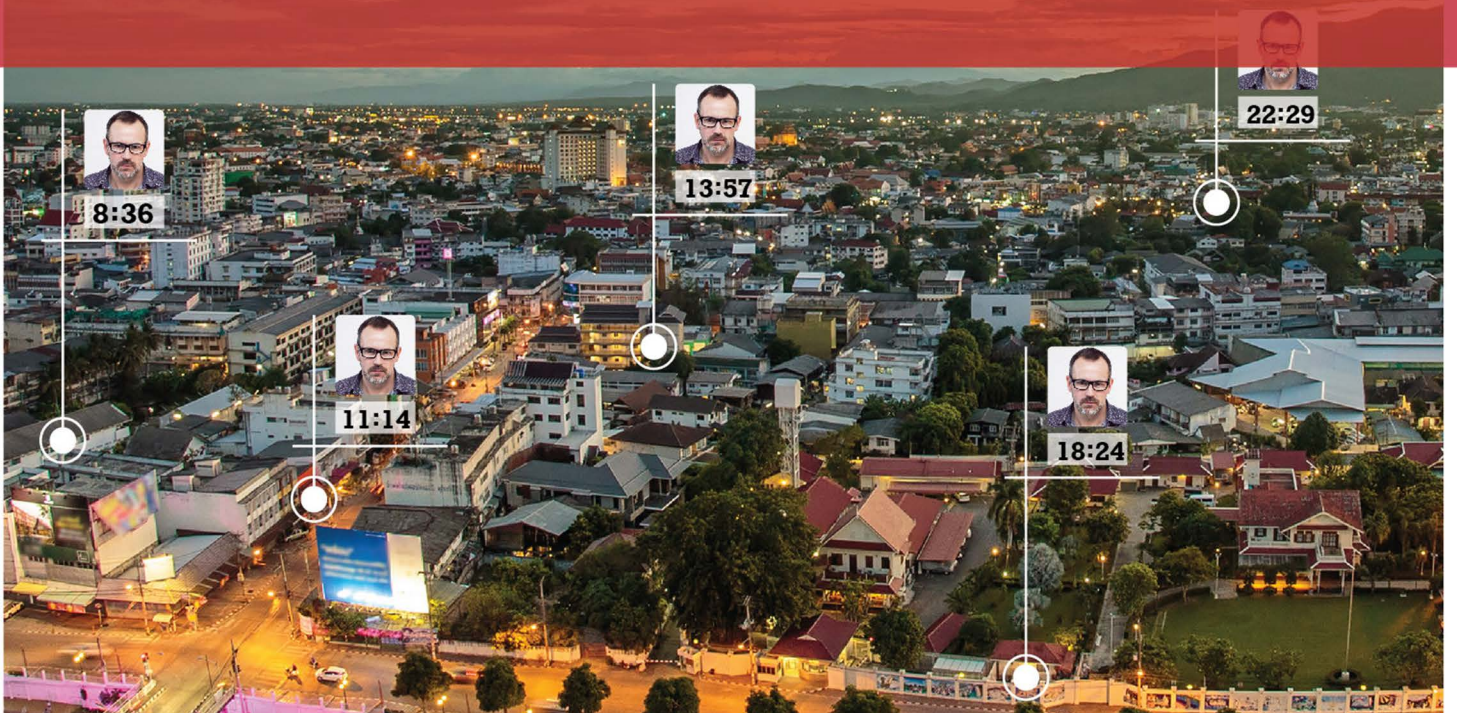

PUBLIC SAFETY

Loxley Evolution Technology

LOXLEY EVOLUTION
TECHNOLOGY CO., LTD.
SECURITY INTEGRATOR