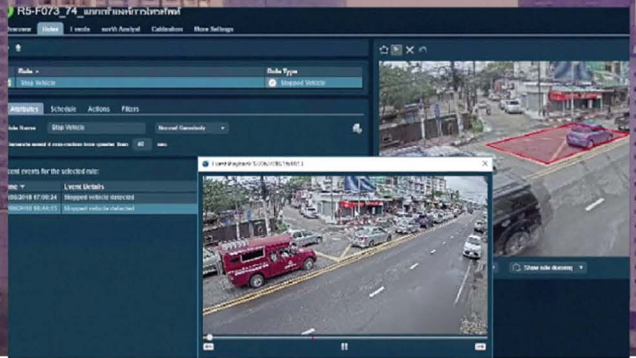

AOT CCTV

ภายหลังการส่งมอบงานบูรณาการระบบกล้องโทรทัศน์วงจรปิดให้กับบริษัท ท่าอากาศยานไทย จำกัด (มหาชน) ในปี 2560 ซึ่งรวมถึงการติดตั้งเชื่อมโยงระบบ CCTV, อุปกรณ์จัดเก็บข้อมูล, และอุปกรณ์เครือข่าย ในท่าอากาศยานสุวรรณภูมิ, ท่าอากาศยานดอนเมือง, ท่าอากาศยานภูเก็ต, ท่าอากาศยานเชียงใหม่, ท่าอากาศยานเชียงราย รวม 4,420 กล้อง มูลค่า 891 ล้านบาทแล้ว เรายังได้รับความไว้วางใจให้ดำเนินการติดตั้งกล้อง CCTV อีก 1,825 ตัว มูลค่า 434 ล้านบาท ในปี 2561 อีกด้วย

AIRPORT OF THAILAND (AOT) - AIRPORT SECURITY

1	สุวรรณภูมิ SUVARNABHUMI	5,419 CAMERA
2	ดอนเมือง DON MUANG	681 CAMERA
3	เชียงใหม่ CHIANG MAI	142 CAMERA
4	เชียงราย CHIANG RAI	68 CAMERA
5	ภูเก็ต PHUKET	205 CAMERA
6	หาดใหญ่ HAT YAI	200 CAMERA

TOTAL 6,445 CAMERAS with BUDGET 1,337 MB

THE PROVINCIAL POLICE REGION 5

In 2018, we delivered a CCTV system, including CCTV cameras, license plate recognition, server, storage, personal DVR, as well as inter connecting them through a new network and giving them intelligent functions such as Centralized Management, Smart Search, Smart Tracking to provincial police region 5. The project made us become the first company that can connect the closed-circuit television system from 4 provinces including Chiang Mai, Lamphun, Lampang, Mae Hong Son to the Control Center in Chiang Mai, valued at 303 million baht.